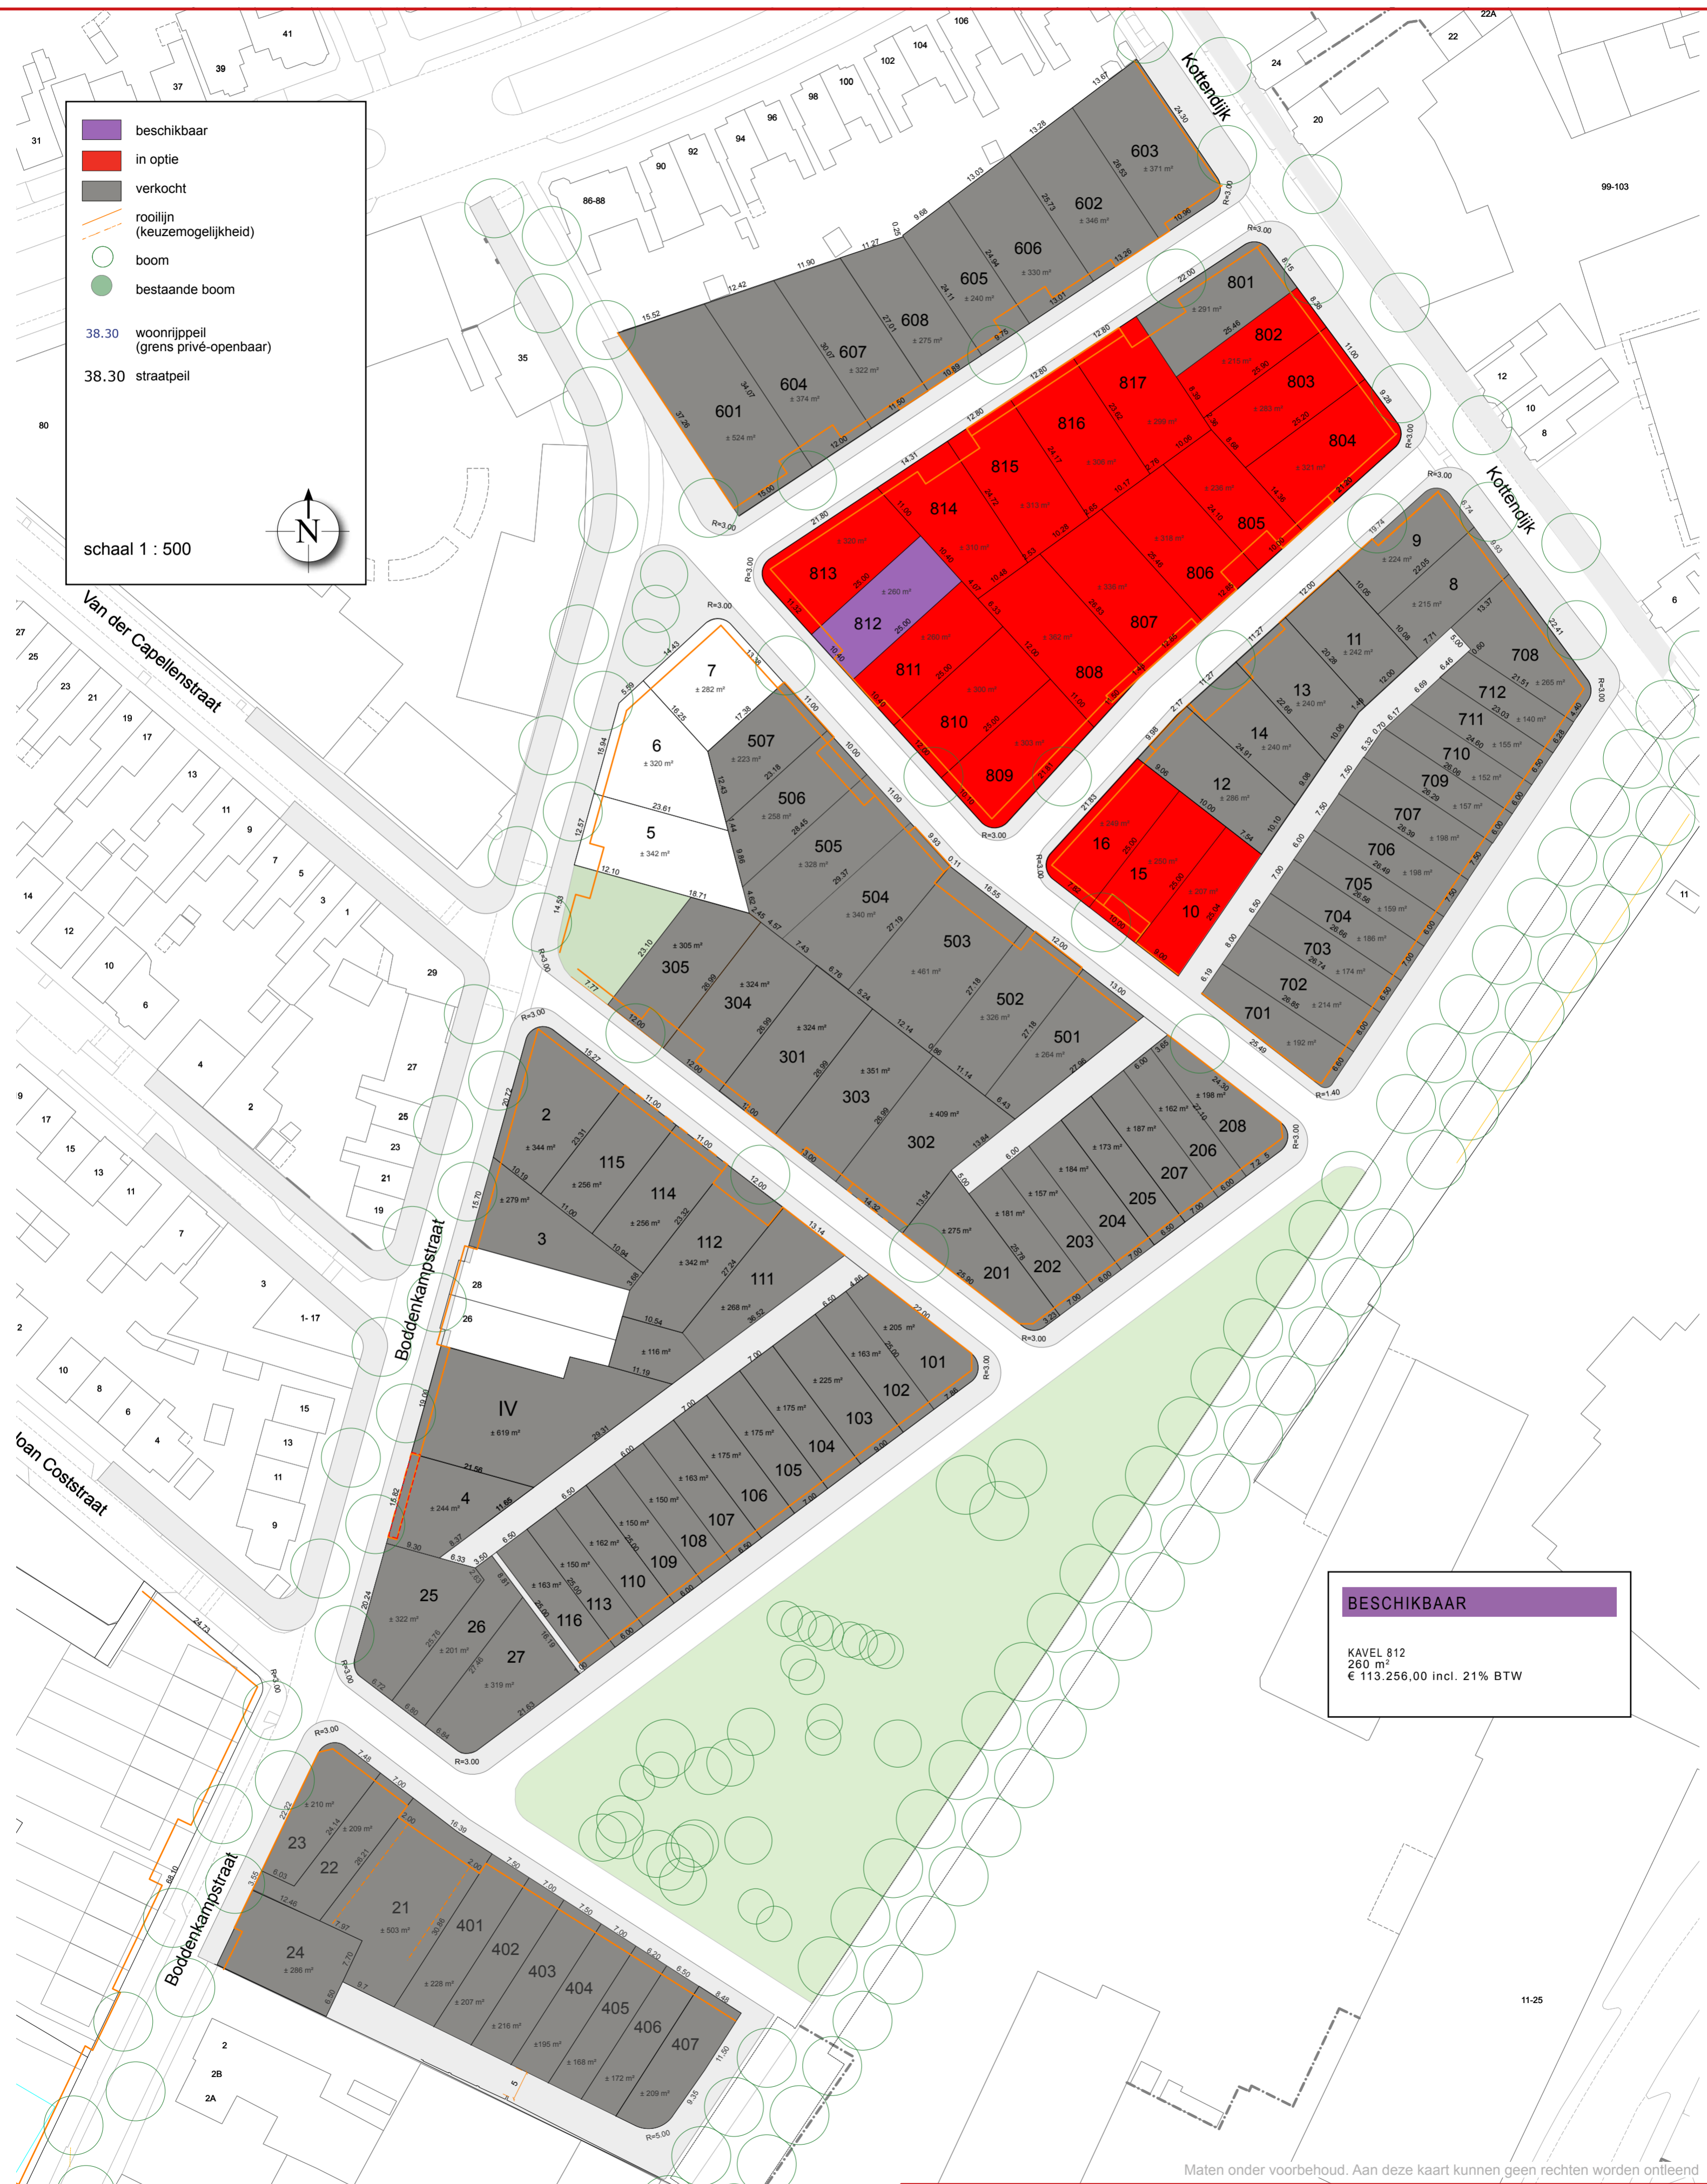

- beschikbaar
- in optie
- verkocht
- rooilijn  
(keuzemogelijkheid)
- boom
- bestaande boom

38.30 woonrijp  
(grens privé-openbaar)

38.30 straatpeil

schaal 1 : 500

**BESCHIKBAAR**

KAVEL 812  
260 m<sup>2</sup>  
€ 113.256,00 incl. 21% BTW