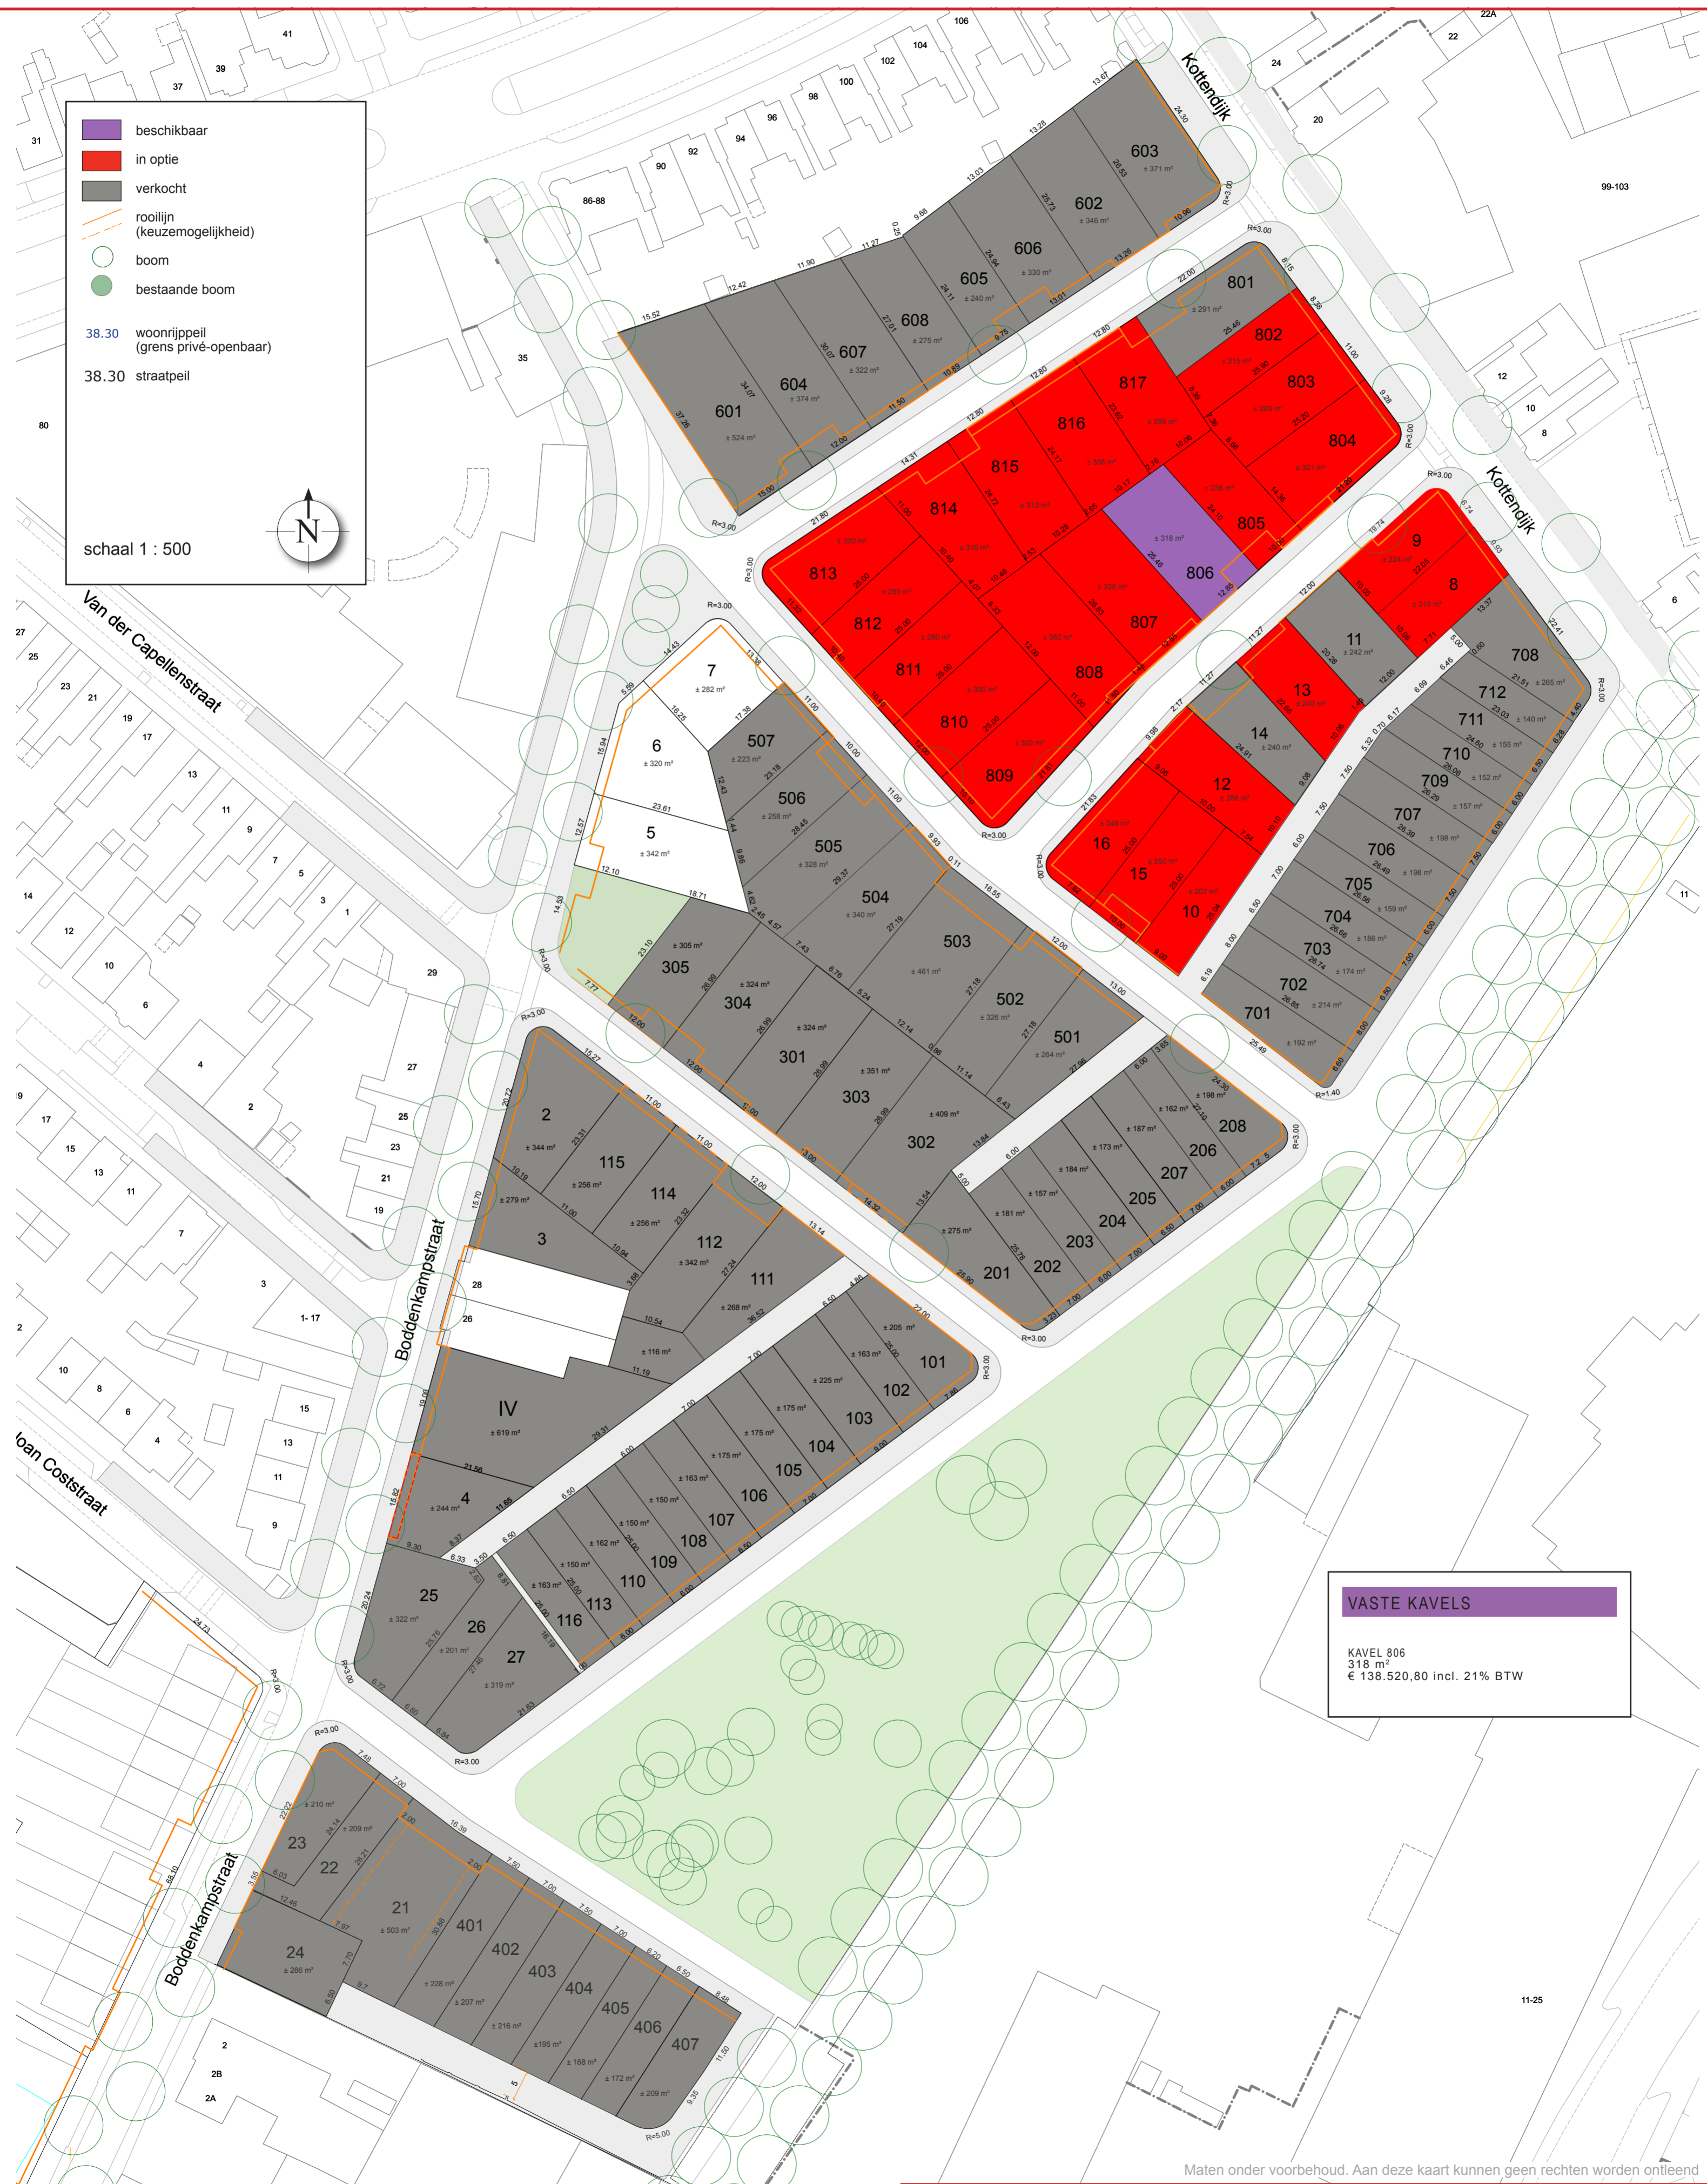

- beschikbaar
- in optie
- verkocht
- rooilijn (keuzemogelijkheid)
- boom
- bestaande boom

38.30 woonrijpheid (grens privé-openbaar)  
38.30 straatpeil

schaal 1 : 500

**VASTE KAVELS**

KAVEL 806  
318 m<sup>2</sup>  
€ 138.520,80 incl. 21% BTW

Maten onder voorbehoud. Aan deze kaart kunnen geen rechten worden ontleend