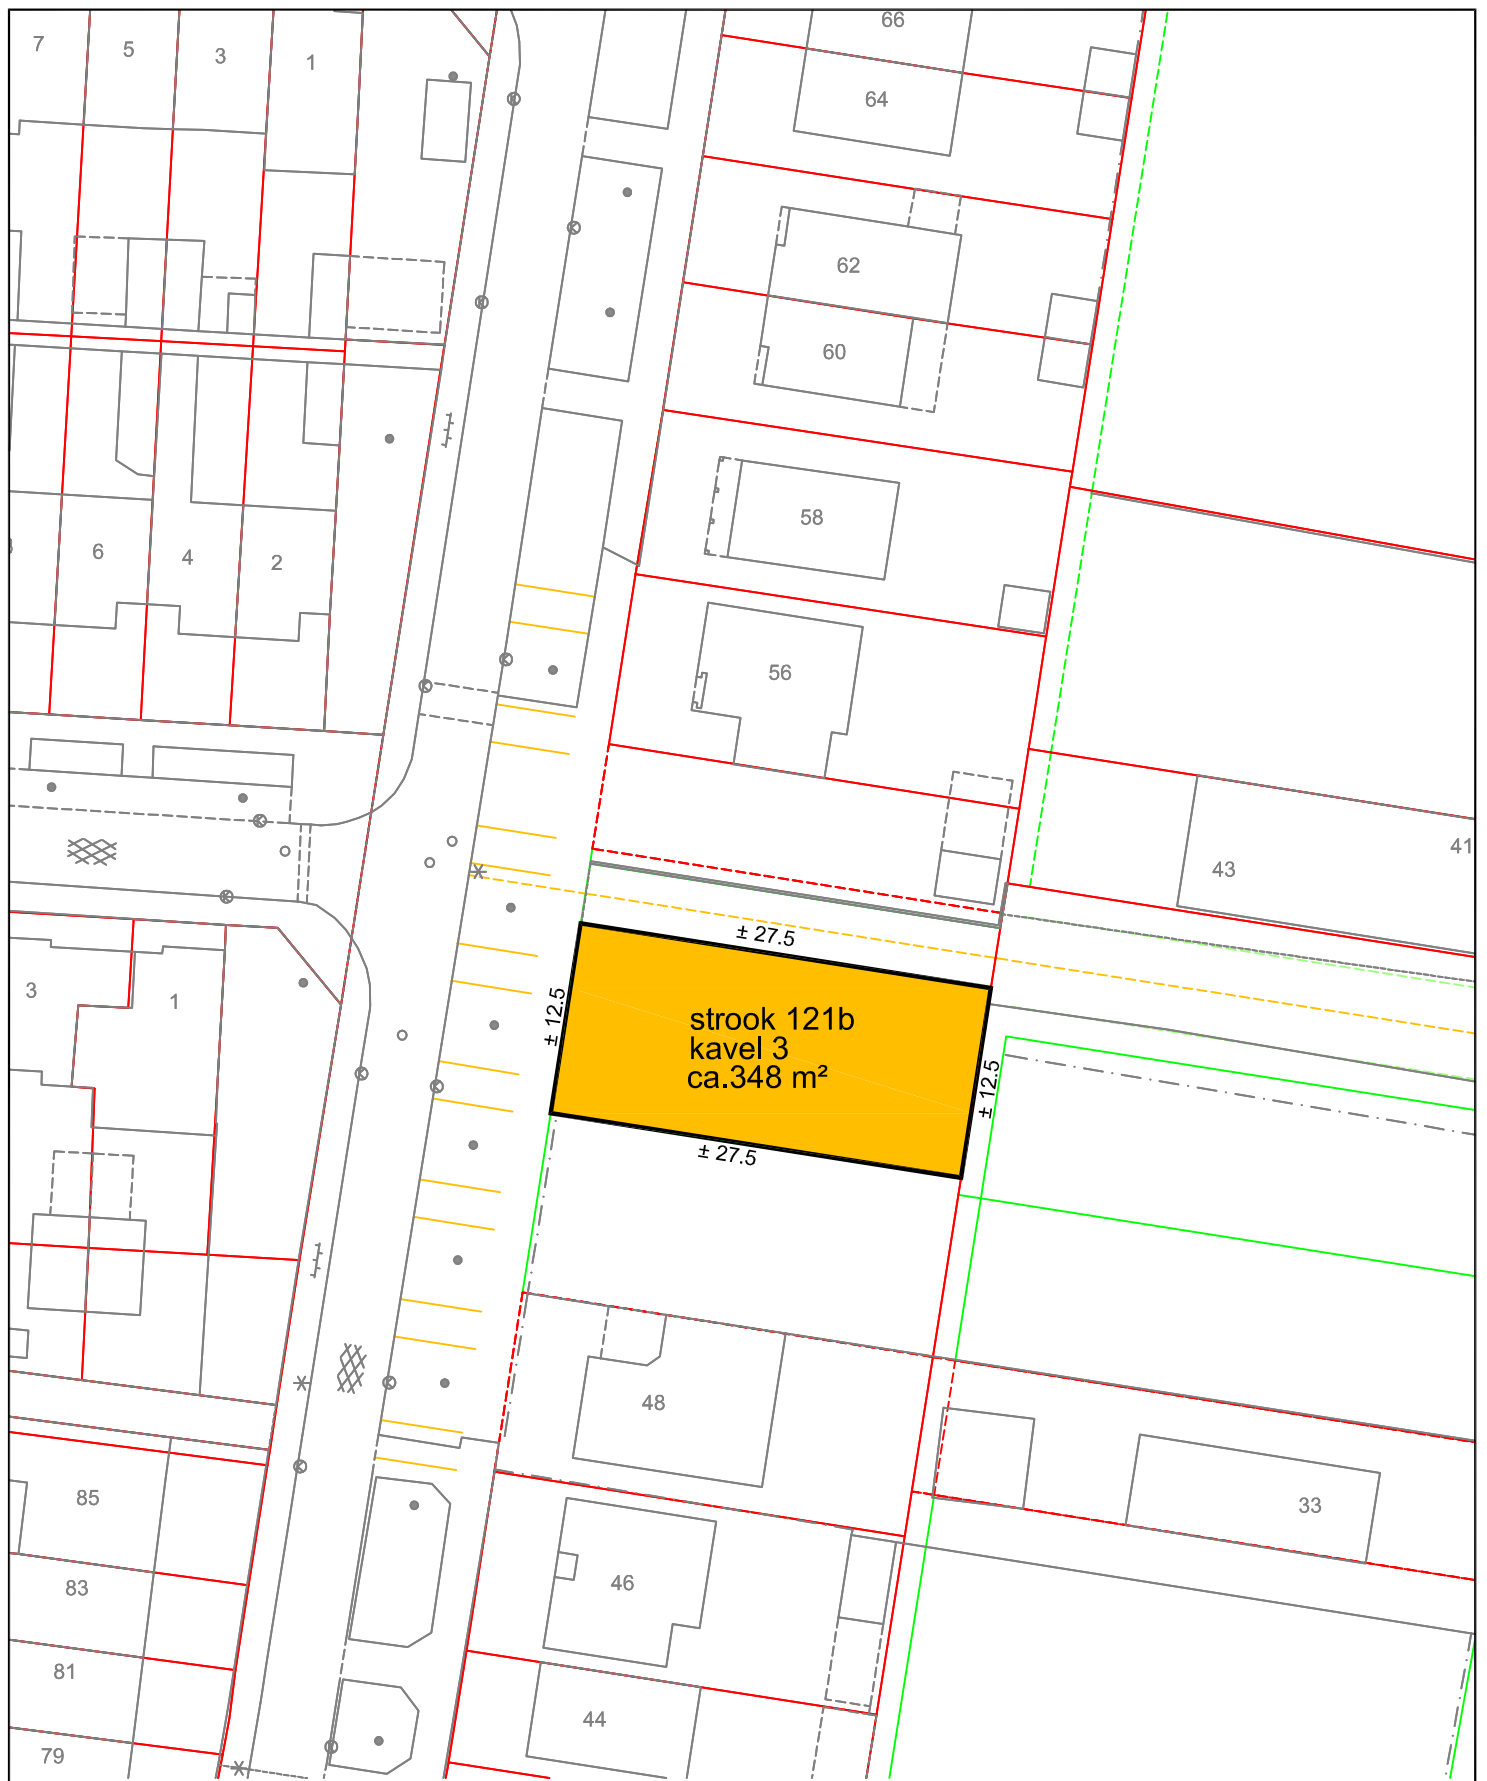

### Legenda

|                   |                              |
|-------------------|------------------------------|
| Molenstraat<br>72 | straatnamen                  |
|                   | huisnummers                  |
|                   | topografie                   |
|                   | te handhaven bebouwing       |
|                   | kadastrale grenzen           |
|                   | kavelgrenzen                 |
|                   | geplande kavelgrenzen        |
|                   | geplande bebouwing           |
|                   | brandgang (mede te verkopen) |
|                   | lichtmast                    |
|                   | boom                         |

### Plangebied Roombeek

strook 121b kavel 2

4 november 2015

schaal 1 : 500

formaat  
**A4**

Gemeente Enschede

DV-ISC-Vastgoed informatie

Aan deze tekening kunnen geen rechten worden ontleend!

### Plangebied Roombeek

strook 121b kavel 3

4 november 2015

schaal 1 : 500

formaat  
**A4**

Gemeente Enschede

DV-ISC-Vastgoed informatie

Aan deze tekening kunnen geen rechten worden ontleend!